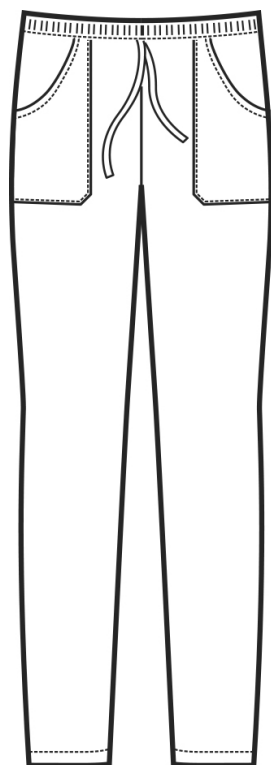

## ARTICOLI 044000 PANTALONE ELASTICO

TAGLIA	LARGHEZZA VITA MEZZA VITA		LUNGHEZZA GAMBA DALL'INCROCIO DELLE CUCITURE AL CAVALLO FINO ALL'ORLO	LARGHEZZA CAVIGLIA CON ELASTICO NON TIRATO
	ELASTICO NON TIRATO	ELASTICO TIRATO		
<b>XS</b>	<b>27</b>	<b>40</b>	<b>79</b>	<b>13</b>
<b>S</b>	<b>29</b>	<b>44</b>	<b>80</b>	<b>13,5</b>
<b>M</b>	<b>33</b>	<b>48</b>	<b>81</b>	<b>14</b>
<b>L</b>	<b>36</b>	<b>52</b>	<b>82</b>	<b>14,5</b>
<b>XL</b>	<b>38</b>	<b>56</b>	<b>83</b>	<b>15</b>
<b>XXL</b>	<b>40</b>	<b>60</b>	<b>84</b>	<b>15,5</b>
<b>3XL</b>	<b>42</b>	<b>64</b>	<b>85</b>	<b>16</b>
<b>4XL</b>	<b>44</b>	<b>68</b>	<b>86</b>	<b>16,5</b>
<b>5XL</b>	<b>46</b>	<b>72</b>	<b>86,5</b>	<b>17</b>

**Isacco srl**

Misure e disegni dei prodotti

La tabella misure è puramente indicativa in quanto durante la fase di confezionamento degli indumenti sono ammesse tolleranze dovute alla lavorazione