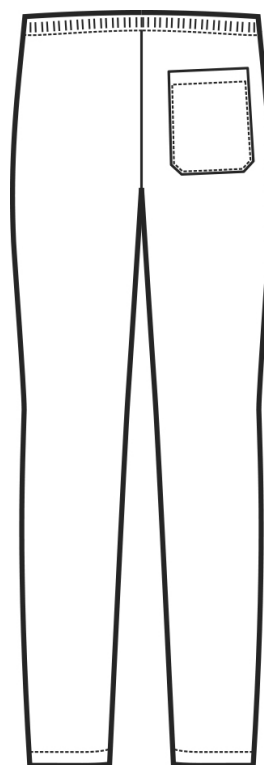

## ARTICOLI 044000 PANTALONE ELASTICO

TAGLIA	LARGHEZZA VITA MEZZA VITA		LUNGHEZZA GAMBA DALL'INCROCIO DELLE CUCITURE AL CAVALLO FINO ALL'ORLO	LARGHEZZA CAVIGLIA CON ELASTICO NON TIRATO
	ELASTICO NON TIRATO	ELASTICO TIRATO		
<b>XS</b>	<b>27</b>	<b>40</b>	<b>79</b>	<b>13</b>
<b>S</b>	<b>29</b>	<b>44</b>	<b>80</b>	<b>13,5</b>
<b>M</b>	<b>33</b>	<b>48</b>	<b>81</b>	<b>14</b>
<b>L</b>	<b>36</b>	<b>52</b>	<b>82</b>	<b>14,5</b>
<b>XL</b>	<b>38</b>	<b>56</b>	<b>83</b>	<b>15</b>
<b>XXL</b>	<b>40</b>	<b>60</b>	<b>84</b>	<b>15,5</b>
<b>3XL</b>	<b>42</b>	<b>64</b>	<b>85</b>	<b>16</b>
<b>4XL</b>	<b>44</b>	<b>68</b>	<b>86</b>	<b>16,5</b>
<b>5XL</b>	<b>46</b>	<b>72</b>	<b>86,5</b>	<b>17</b>

**Isacco srl**

Misure e disegni dei prodotti

La tabella misure è puramente indicativa in quanto durante la fase di confezionamento degli indumenti sono ammesse tolleranze dovute alla lavorazione