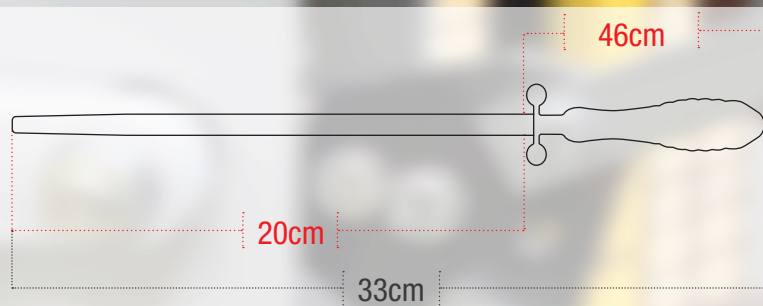

## WETZSTÄHLE

Griff Farbmöglichkeiten

### WETZSTAHL RUND HOLZGRIFF 20 CM GROB

Unsere Wetzstähle sorgen für dauerhafte schärfe.

9172030-100

4251484401265

162g

Grob

ROSTFREI, MOLYBDÄNSTAHL - DIN 1.4110 / 1.4116, HRC57  
ODER ROSTFREI - DIN 1.4034 HRC57