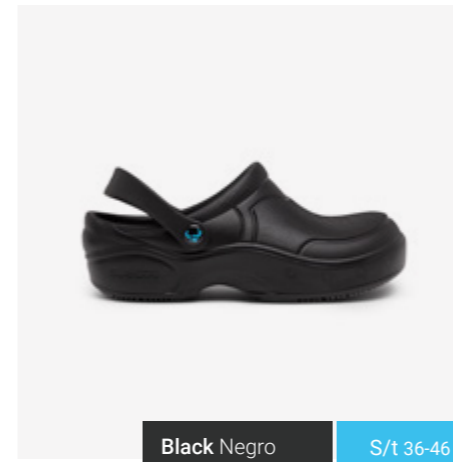

Black Negro

S/t 36-46