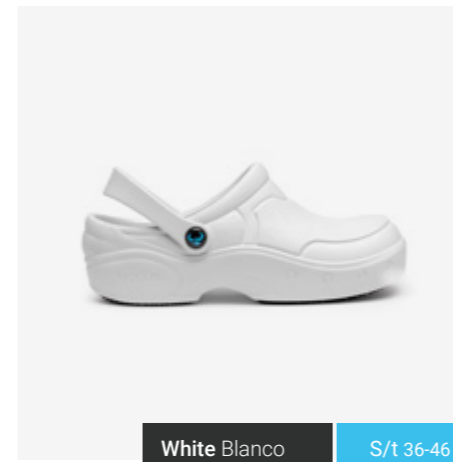

White Blanco

S/t 36-46